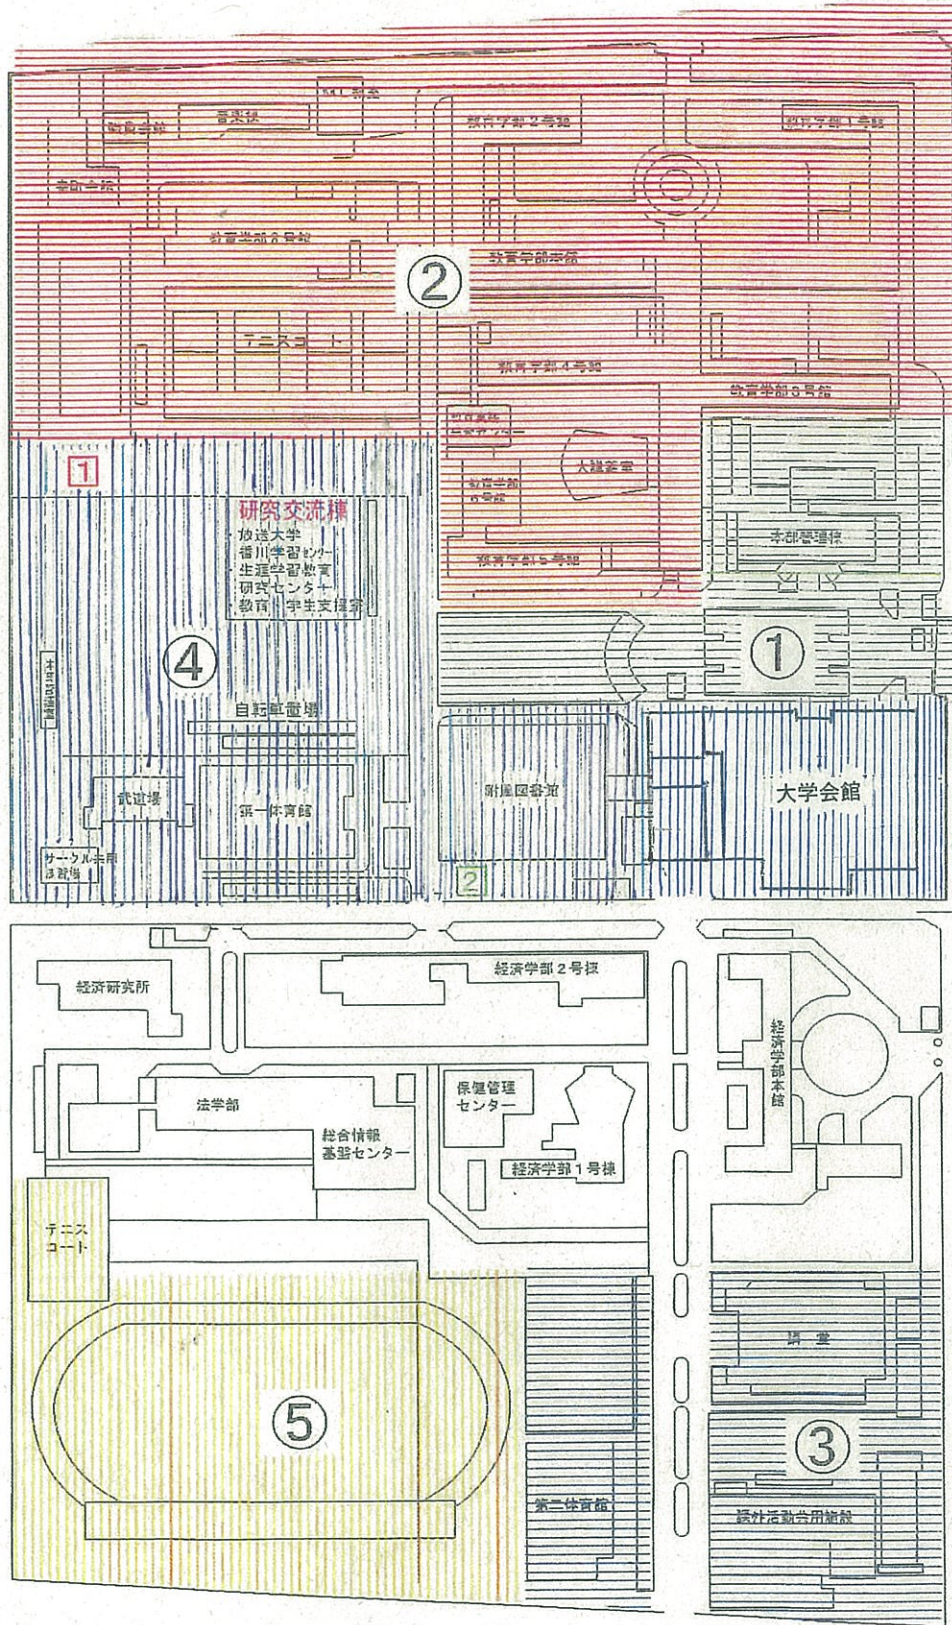

構内清掃分担区域

- ① 総務・人事・給与福利
図書・研究協力・企画
グループ・サークル①
- ② 教育学部専・サークル②
- ③ 経営企画・監査室・情報
資金・経理グループ・
サークル③
- ④ 教育・学生支援室
修学支援・学務・学生
生活支援・入試・就職支援
グループ・サークル④
- ⑤ 環境整備・施設企画
グループ・サークル⑤

- 教育学部構内
- ↑
- 経済学部構内
- ↓
- 収集場所
- ① 可燃物
可燃ゴミ集積場
- ② 不燃物
不燃物集積場

香川大学配置図