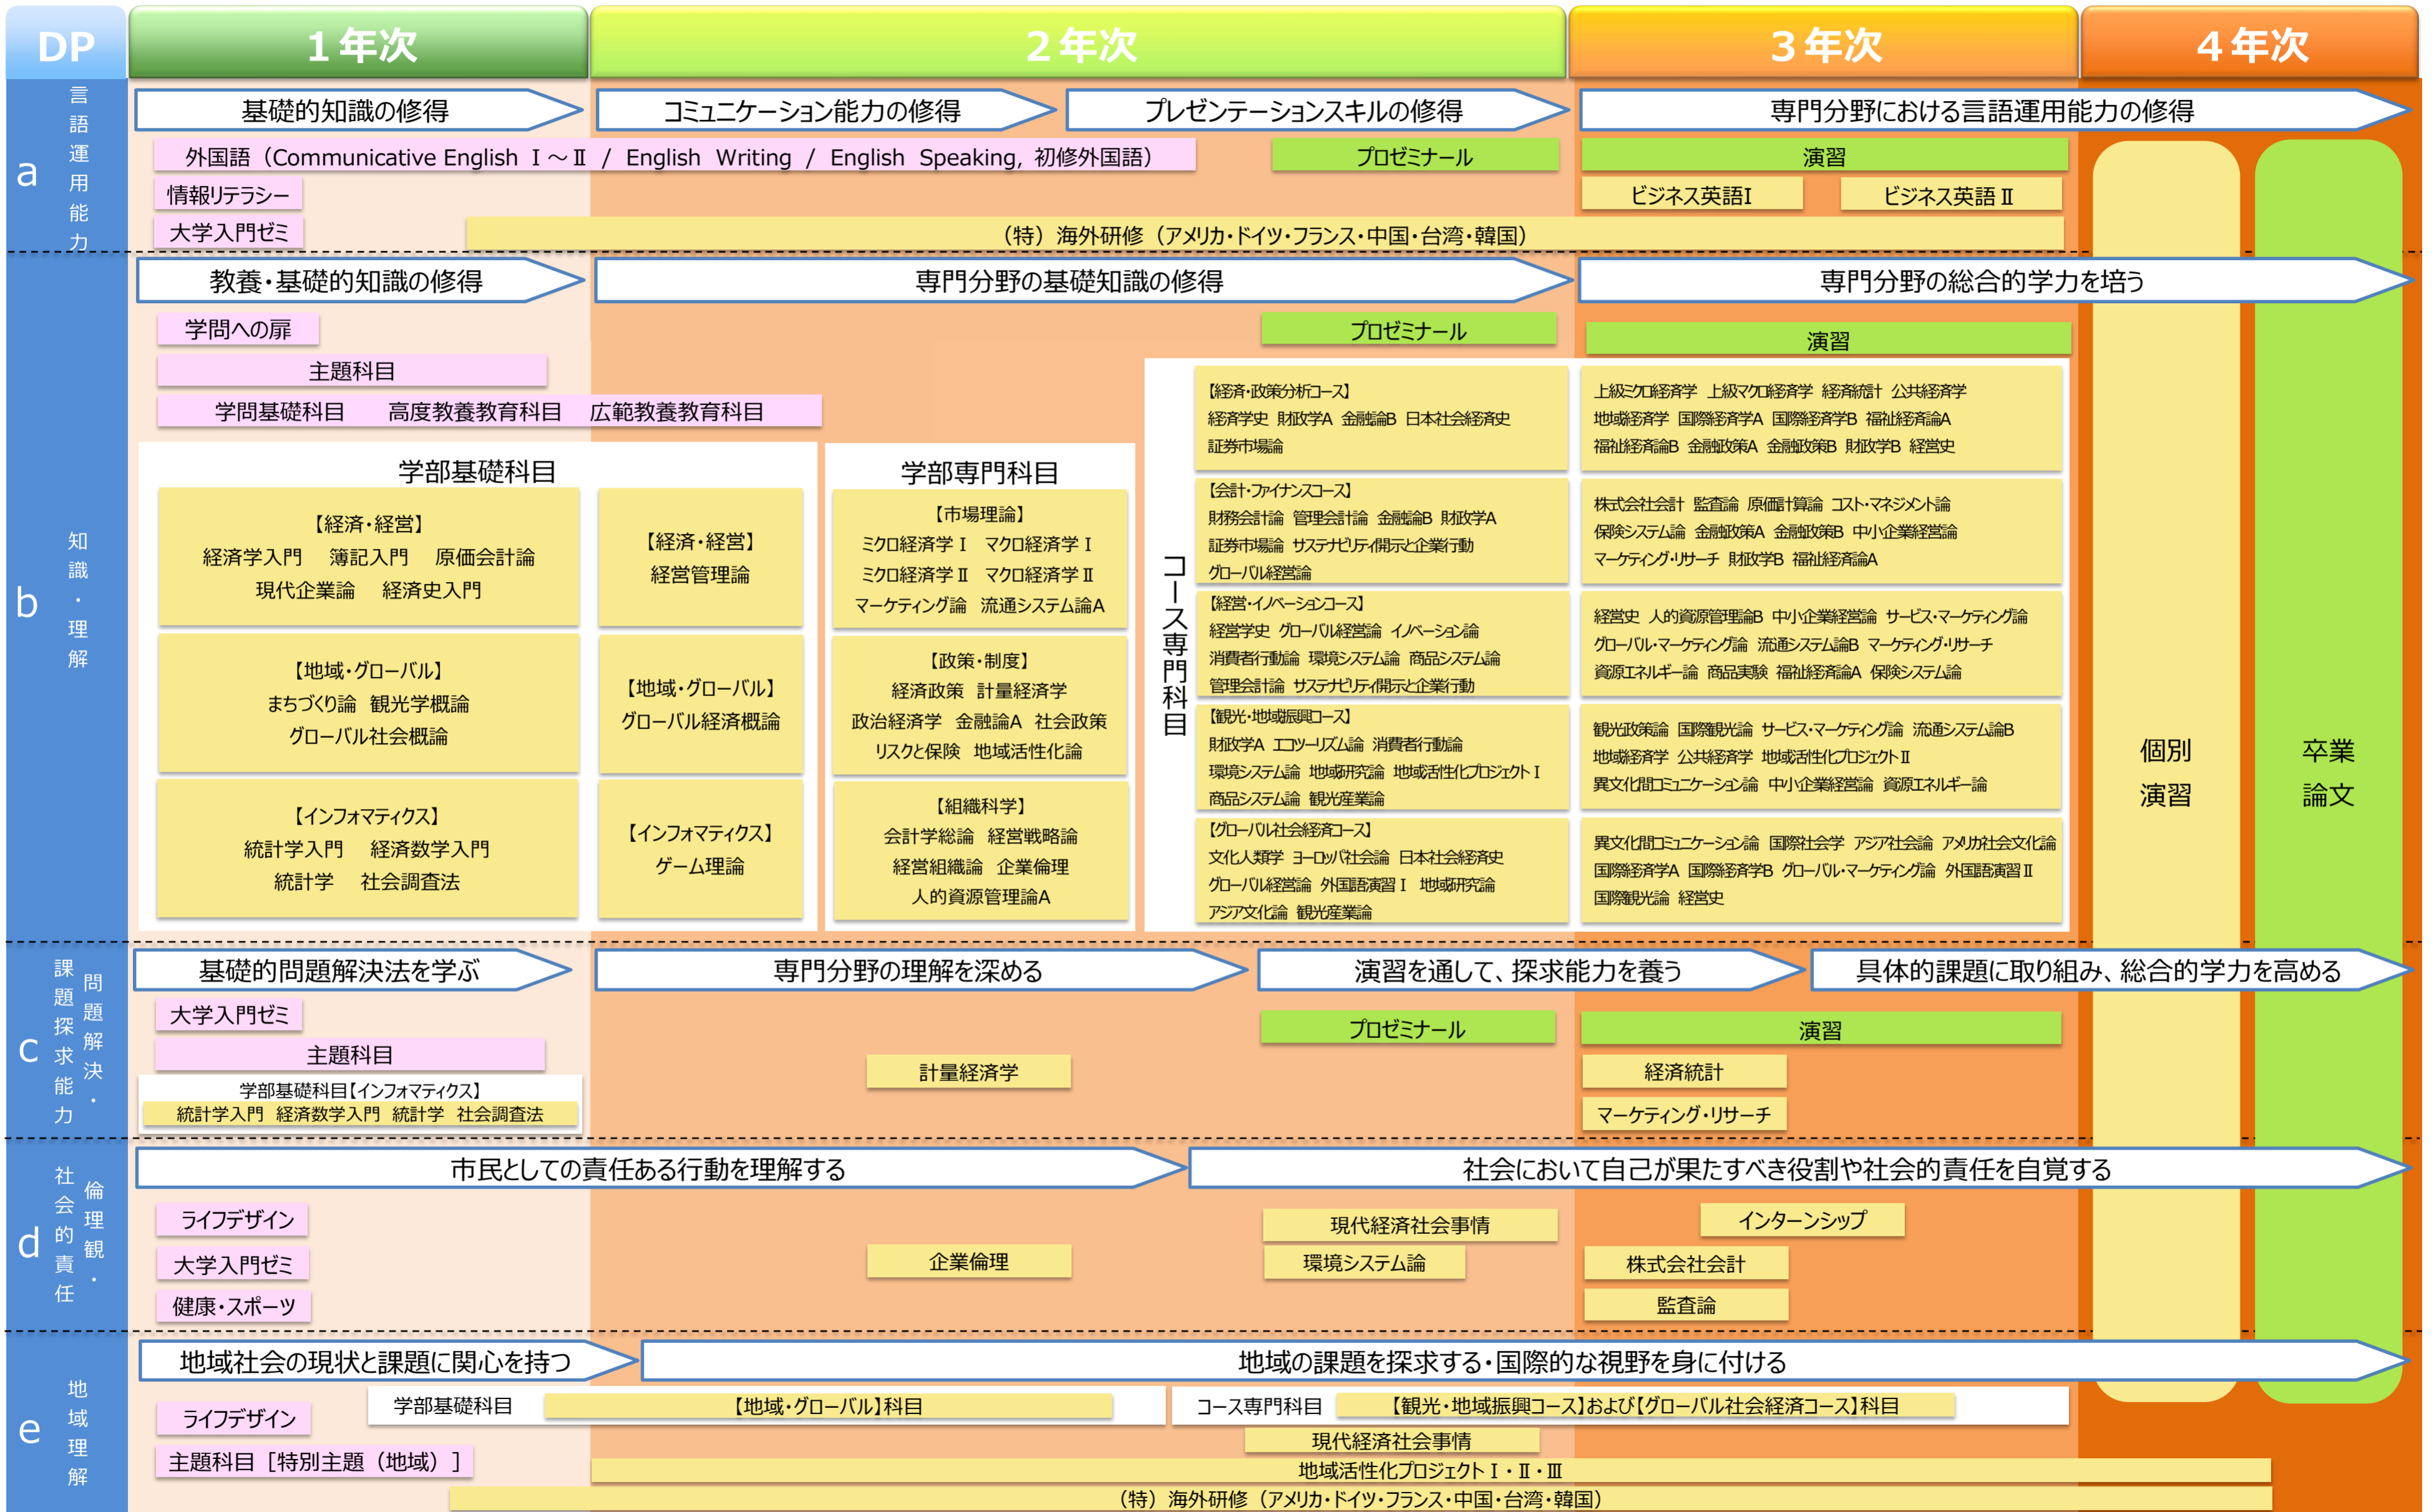

経済学部経済学科カリキュラムマップ（2026年度入学者用）

  全学共通科目     
   学部開設科目     
   学部開設科目（必修）