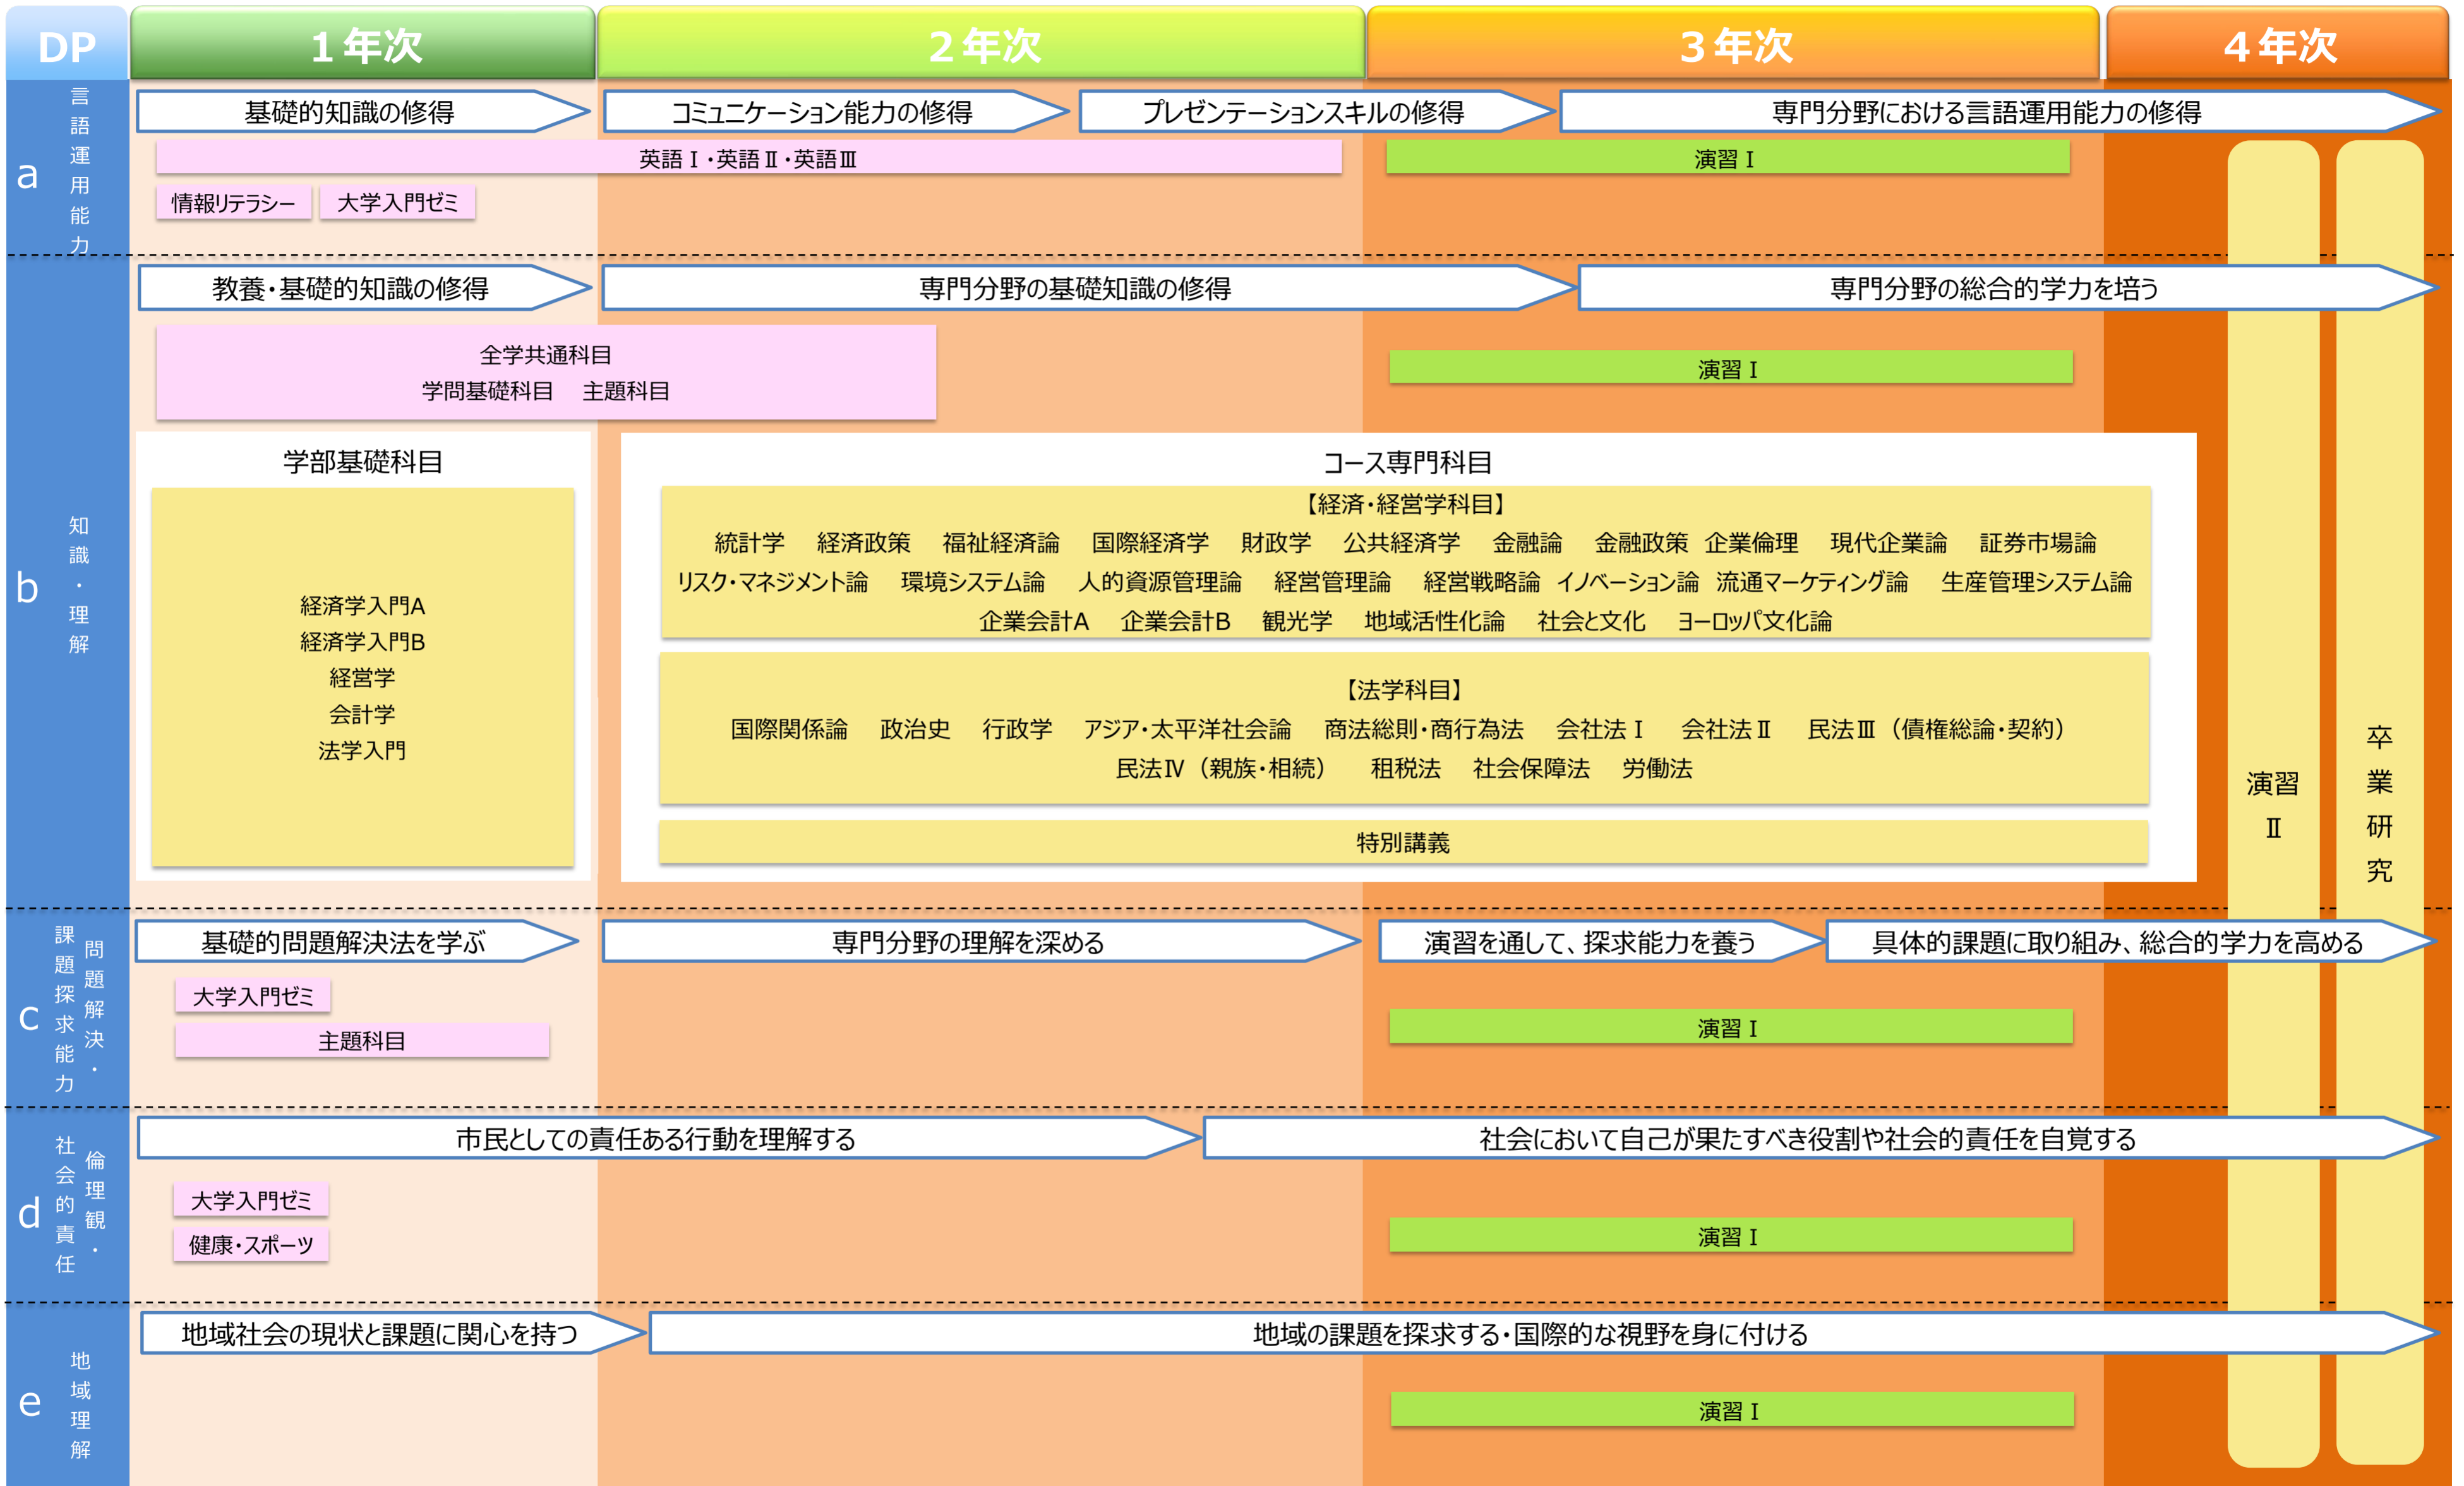

経済学部経済学科 夜間主コース・カリキュラムマップ（2026年度入学者用）

全学共通科目
  学部開設科目
  学部開設科目（必修）