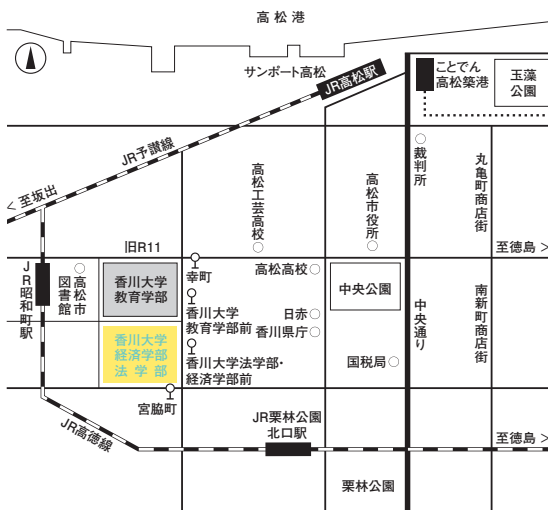

想 像 を
beyond
超 え る
the
未 来 へ
future

UPDATE!

Faculty of Economics Kagawa University

香川大学経済学部 学部案内

JR	予讃線・高徳線	「高松駅」下車	徒歩25分 (駅前広場にレンタルサイクルあり)
	高徳線	「昭和町駅」下車	徒歩5分
バス	ことでんバス下笠居線 (昭和町市立図書館経由 弓弦羽行)	「幸町」下車	徒歩2~3分
	ことでんバス(伊予高松線(南ルート)) ことでんバス下笠居線 (粟庁・日赤前経由 弓弦羽行)	「宮脇町」下車	徒歩2~3分
	ことでんバス まちなかループバス	「香川大学教育学部前」下車 「香川大学法学部・経済学部前」下車	徒歩1分
タクシー	「高松駅」→「香川大学経済学部」		約10分